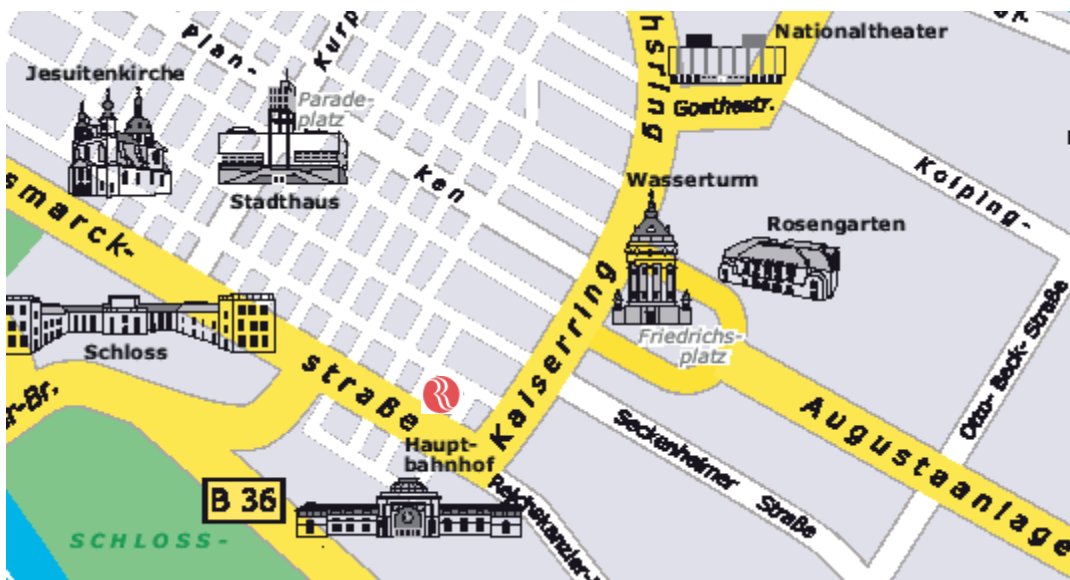

So finden Sie uns: How to find us :

Autobahn / Freeway BAB 6 / BAB 656

- Abfahrt Mannheim-Mitte Richtung Mannheim
- Die Augustaanlage in Richtung CC-Rosengarten bis zum Wasserturm
- Am Wasserturm in Richtung Hauptbahnhof
- Vor dem Hauptbahnhof in Richtung Ludwigshafen B37
- Das RAMADA Hotel befindet sich nach 50 m auf der rechten Seite

- Leave the Freeway by Mannheim-Mitte in direction Mannheim
- The Augustaanlage in direction to CC-Rosengarten till the Water-Tower
- By the Water-tower in direction Hauptbahnhof
- In the front of the Hauptbahnhof (main station) in direction to Ludwigshafen B37
- The RAMADA Hotel is after 50 m on the right hand side

Bundesstraße / Federal Road 38 Von / from City

- In Richtung Mannheim-Zentrum
- Am Nationaltheater in Richtung Hauptbahnhof
- Vor dem Hauptbahnhof in Richtung Ludwigshafen B37
- Das RAMADA Hotel befindet sich nach 50 m auf der rechten Seite

- In direction Mannheim-Zentrum
- By the Nationaltheater in direction Hauptbahnhof
- In the front of the Hauptbahnhof (mainstation) in direction to Ludwigshafen B37
- The RAMADA Hotel is after 50 m on the right hand side

RAMADA HOTEL MANNHEIM
L12, 15-16
D-68161 MANNHEIM
TELEFON: +49 (0)621/1 27 40-0
TELEFAX: +49 (0)621/ 1 27 40-99
EMAIL: mannheim@ramada.de

Entfernungen Distances

Hauptbahnhof Mainstation	0,2 km
Stadtzentrum Citycenter	0,5 km
Flughafen Frankfurt a.M. Airport Frankfurt a. M.	80 km
Heidelberg	30 km
SAP-Arena	5 km
CC-Rosengarten	0,5 km