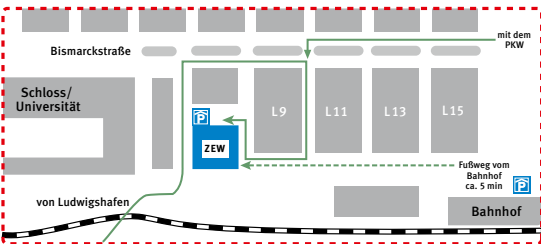

Jubiläumsvideo

Festansprache „25 Jahre ZEW – Reminiszenzen und Perspektiven“

Prof. Dr. Dr. h.c. mult. Wolfgang Franz,
Präsident des ZEW 1997 – 2013

Empfang

ZEW

Zentrum für Europäische
Wirtschaftsforschung GmbH
L 7, 1 · 68161 Mannheim
Postfach 10 34 43 · 68034 Mannheim
Telefon 0621 / 12 35-01
Telefax 0621 / 12 35-255
Internet www.zew.de · www.zew.eu