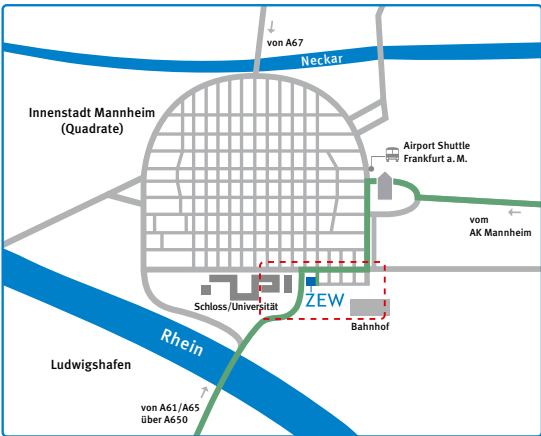

Jubiläumsvideo

Festansprache „25 Jahre ZEW – Reminiszenzen und Perspektiven“

Prof. Dr. Dr. h.c. mult. Wolfgang Franz,
Präsident des ZEW 1997 – 2013

Empfang

ZEW

Zentrum für Europäische
Wirtschaftsforschung GmbH
L 7, 1 · 68161 Mannheim
Postfach 10 34 43 · 68034 Mannheim
Telefon 0621 / 12 35-01
Telefax 0621 / 12 35-255
Internet www.zew.de · www.zew.eu