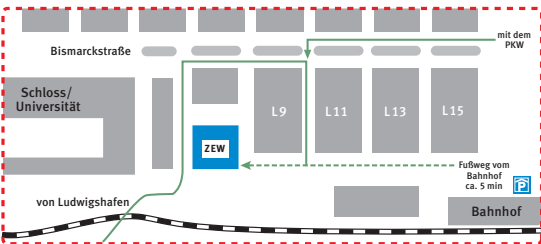

ZEW

Leibniz

Zentrum für Europäische
Wirtschaftsforschung GmbH
L 7, 1 · 68161 Mannheim
Postfach 10 34 43 · 68034 Mannheim
Telefon 0621 / 12 35-01
Telefax 0621 / 12 35-255
Internet www.zew.de · www.zew.eu
E-Mail event@zew.de