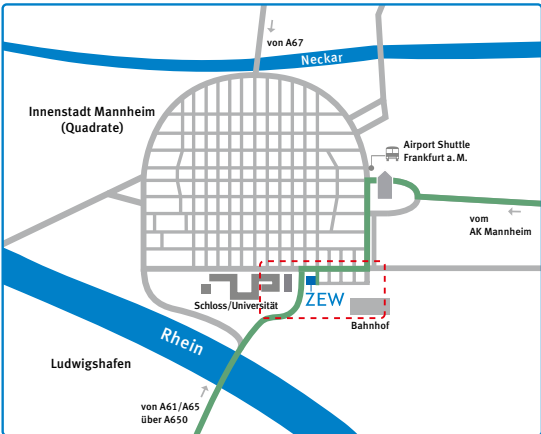

Prof. Dr. Clemens Fuest

**Präsident des Zentrums für Europäische
Wirtschaftsforschung**

am Donnerstag, 29. Oktober 2015, 18:00 Uhr,
im ZEW, L 7, 1 in 68161 Mannheim.

An den Vortrag schließt sich ein Empfang an, bei dem Sie in informeller Runde weiter diskutieren können.